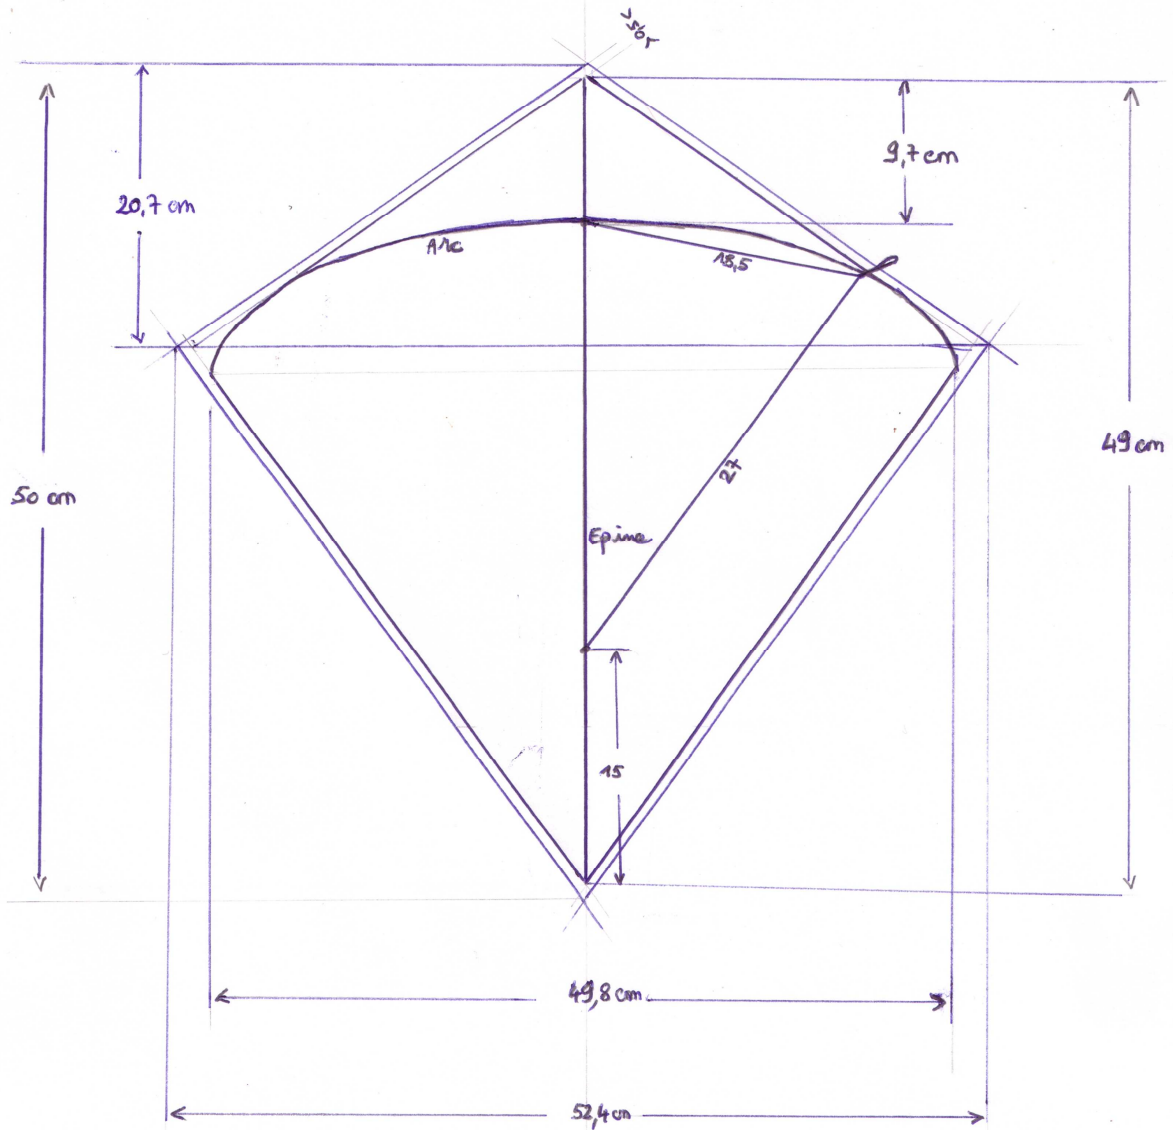

CERF VOLANT de COMBAT TRADITIONNEL INDONÉSISIEN

Arc : 56,5 cm
 Epine : 49,00 cm